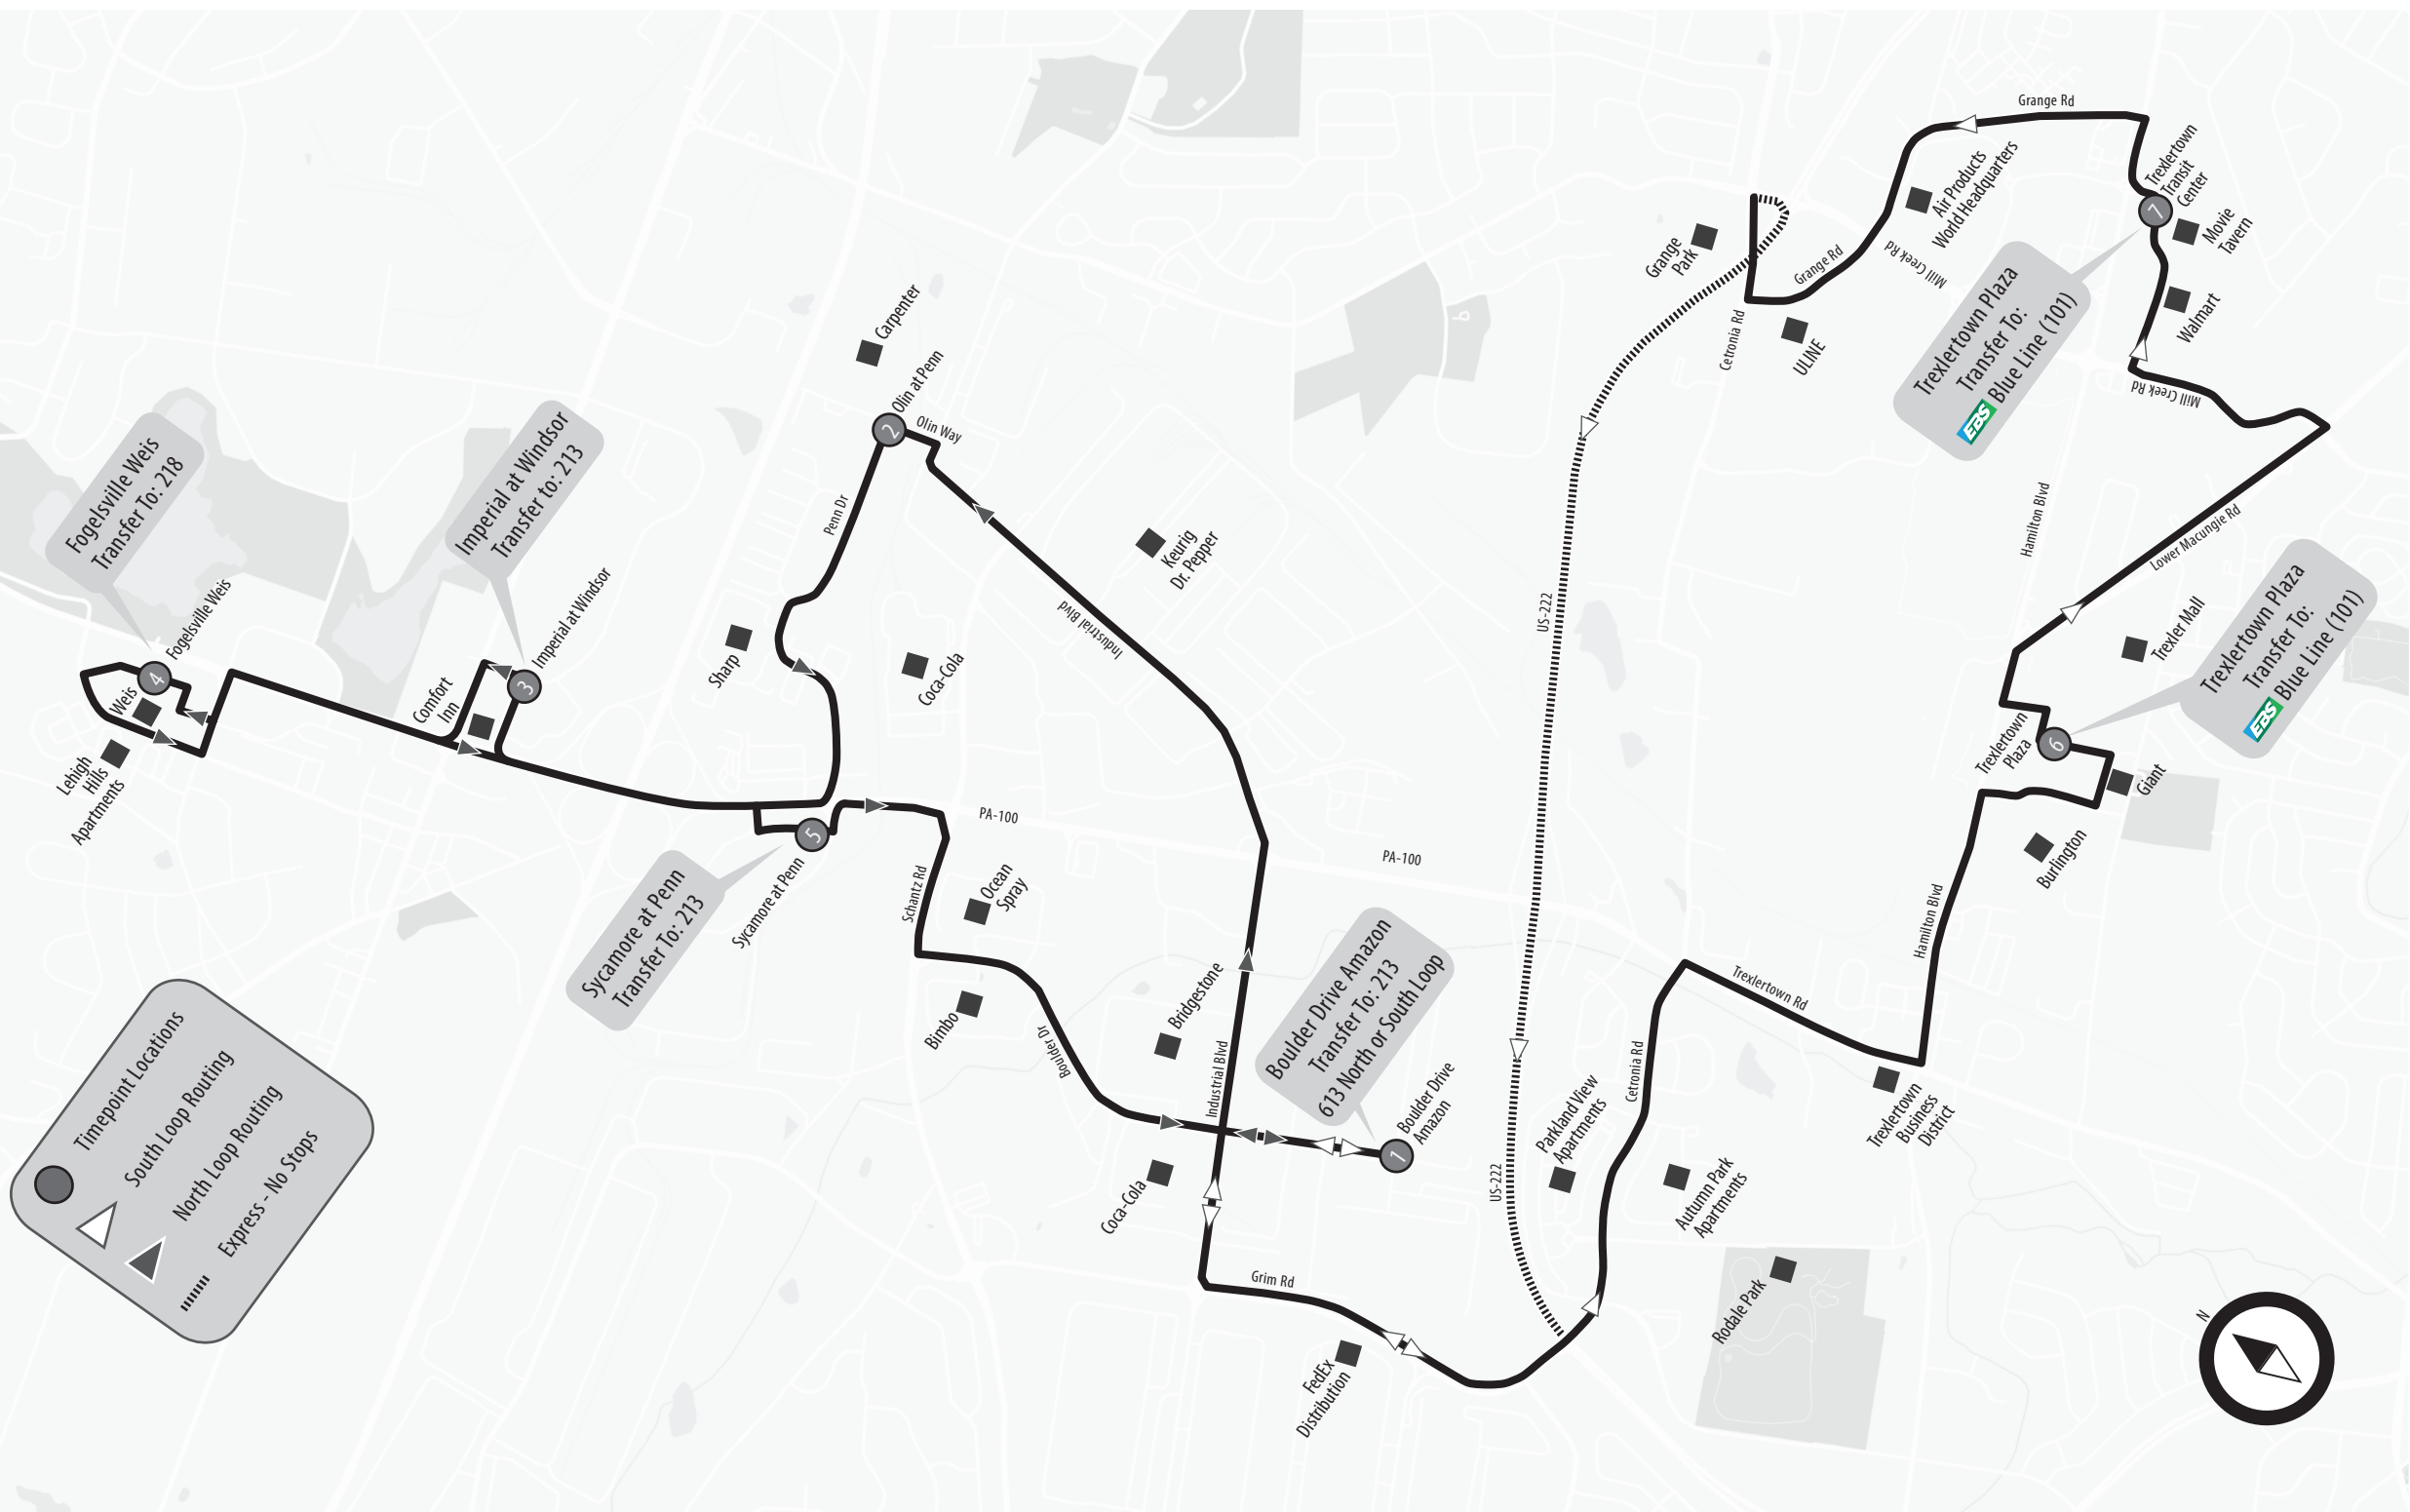

Timepoint Locations

- South Loop Routing
- ▲ North Loop Routing
- Express - No Stops

NORTH LOOP					SOUTH LOOP				
Amazon ▶ Industrial Blvd ▶ Fogelsville Weis ▶ Sycamore Loop ▶ Amazon					Amazon ▶ Trexlertown Transit Center ▶ Amazon				
1	2	3	4	5	1	1	6	7	1
Boulder Drive Amazon (Depart)	Olin at Penn	Imperial at Windsor	Fogelsville Weis	Sycamore at Penn	Boulder Drive Amazon (Arrive)	Boulder Drive Amazon (Depart)	Trexelrtown Plaza	Trexelrtown Transit Center	Boulder Drive Amazon (Arrive)
--	--	--	--	--	--	6:10	6:25	6:28	6:39
6:10	6:15	6:19	6:22	6:28	6:33	6:40	6:55	6:58	7:09
6:40	6:45	6:49	6:52	6:58	7:03	7:10	7:25	7:28	7:39
7:10	7:15	7:19	7:22	7:28	7:33	7:40	7:55	7:58	8:09
7:40	7:45	7:49	7:52	7:58	8:03	8:10	8:25	8:28	8:39
8:10	8:15	8:19	8:22	8:28	8:33	8:40	8:55	8:58	9:09
8:40	8:45	8:49	8:52	8:58	9:03	9:10	9:25	9:28	9:39
9:10	9:15	9:19	9:22	9:28	9:33	9:40	9:55	9:58	10:09
9:40	9:45	9:49	9:52	9:58	10:03	10:10	10:25	10:28	10:39
10:10	10:15	10:19	10:22	10:28	10:33	10:40	10:55	10:58	11:09
10:40	10:45	10:49	10:52	10:58	11:03	11:10	11:25	11:28	11:39
11:10	11:15	11:19	11:22	11:28	11:33	11:40	11:55	11:58	12:09
11:40	11:45	11:49	11:52	11:58	12:03	12:10	12:25	12:28	12:39
12:10	12:15	12:19	12:22	12:28	12:33	12:40	12:55	12:58	1:09
12:40	12:45	12:49	12:52	12:58	1:03	1:10	1:25	1:28	1:39
1:10	1:15	1:19	1:22	1:28	1:33	1:40	1:55	1:58	2:09
1:40	1:45	1:49	1:52	1:58	2:03	2:10	2:25	2:28	2:39
2:10	2:15	2:19	2:22	2:28	2:33	2:40	2:55	2:58	3:09
2:40	2:45	2:49	2:52	2:58	3:03	3:10	3:25	3:28	3:39
3:10	3:15	3:19	3:22	3:28	3:33	3:40	3:55	3:58	4:09
3:40	3:45	3:49	3:52	3:58	4:03	4:10	4:25	4:28	4:39
4:10	4:15	4:19	4:22	4:28	4:33	4:40	4:55	4:58	5:09
4:40	4:45	4:49	4:52	4:58	5:03	5:10	5:25	5:28	5:39
5:10	5:15	5:19	5:22	5:28	5:33	5:40	5:55	5:58	6:09
5:40	5:45	5:49	5:52	5:58	6:03	6:10	6:25	6:28	6:39
6:10	6:15	6:19	6:22	6:28	6:33	6:40	6:55	6:58	7:09
6:40	6:45	6:49	6:52	6:58	7:03	7:10	7:25	7:28	7:39
7:10	7:15	7:19	7:22	7:28	7:33	7:40	7:55	7:58	8:09
7:40	7:45	7:49	7:52	7:58	8:03	8:10	8:25	8:28	8:39
8:10	8:15	8:19	8:22	8:28	8:33	8:40	8:55	8:58	9:09
8:40	8:45	8:49	8:52	8:58	9:03	--	--	--	--
9:10	9:15	9:19	9:22	9:28	9:33	--	--	--	--